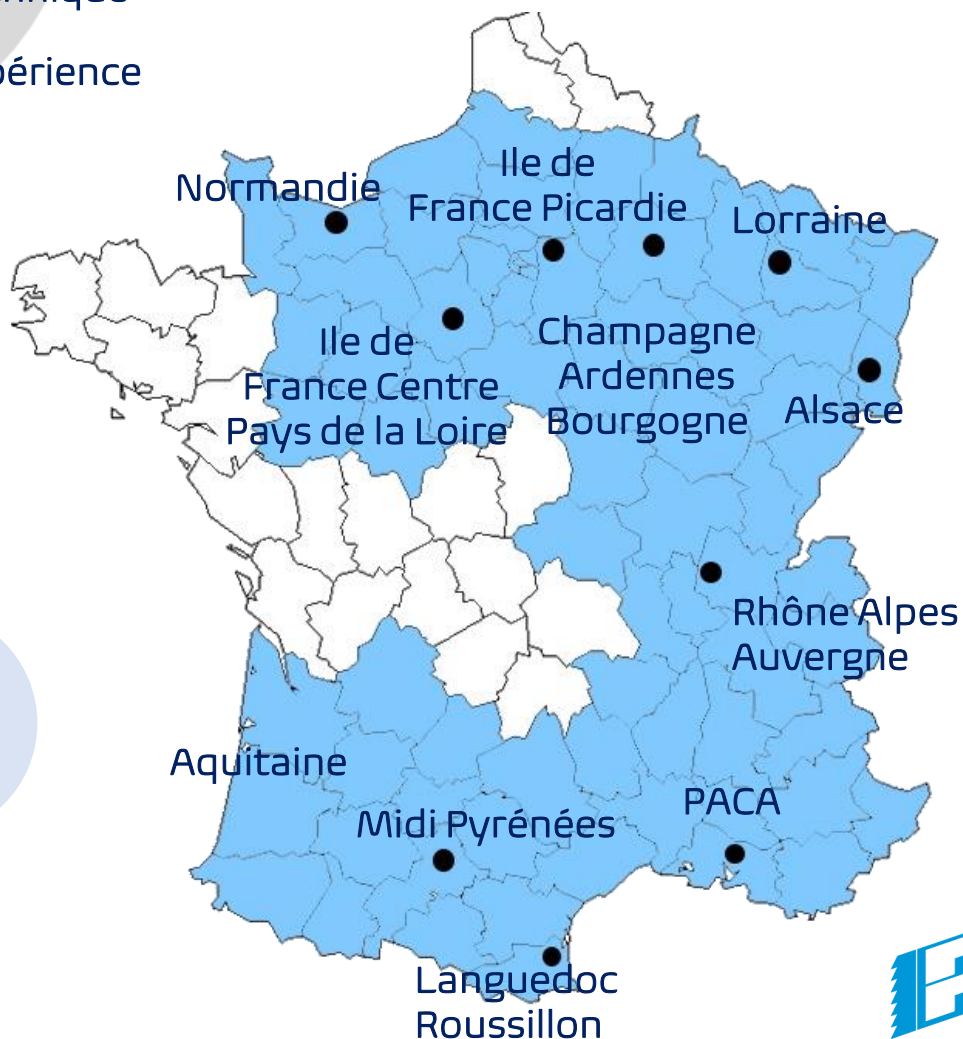

Notre entreprise

Entreprise marnaise créée en 1982, dont le siège social est à Chalons en Champagne, France Rabotage met 38 ans d'expérience au service de ses clients.

- Proximité
- Large choix de raboteuses
- Compétences professionnelles
- Conseils
- Technique
- Expérience

120 machines

160 personnes

11 secteurs

Notre entreprise

FRANCE RABOTAGE

○ Proximité

Avec nos 11 secteurs, France Rabotage n'est qu'à un coup de téléphone de chez vous. La mobilité de nos raboteuses est à votre service.

○ Large choix de raboteuses

Avec 120 machines, notre parc machines s'adapte à vos besoins. De 0,35 m à 3,80m de large, pour une profondeur maximale de 0,30m, nos machines vous proposent multiples spécificités.